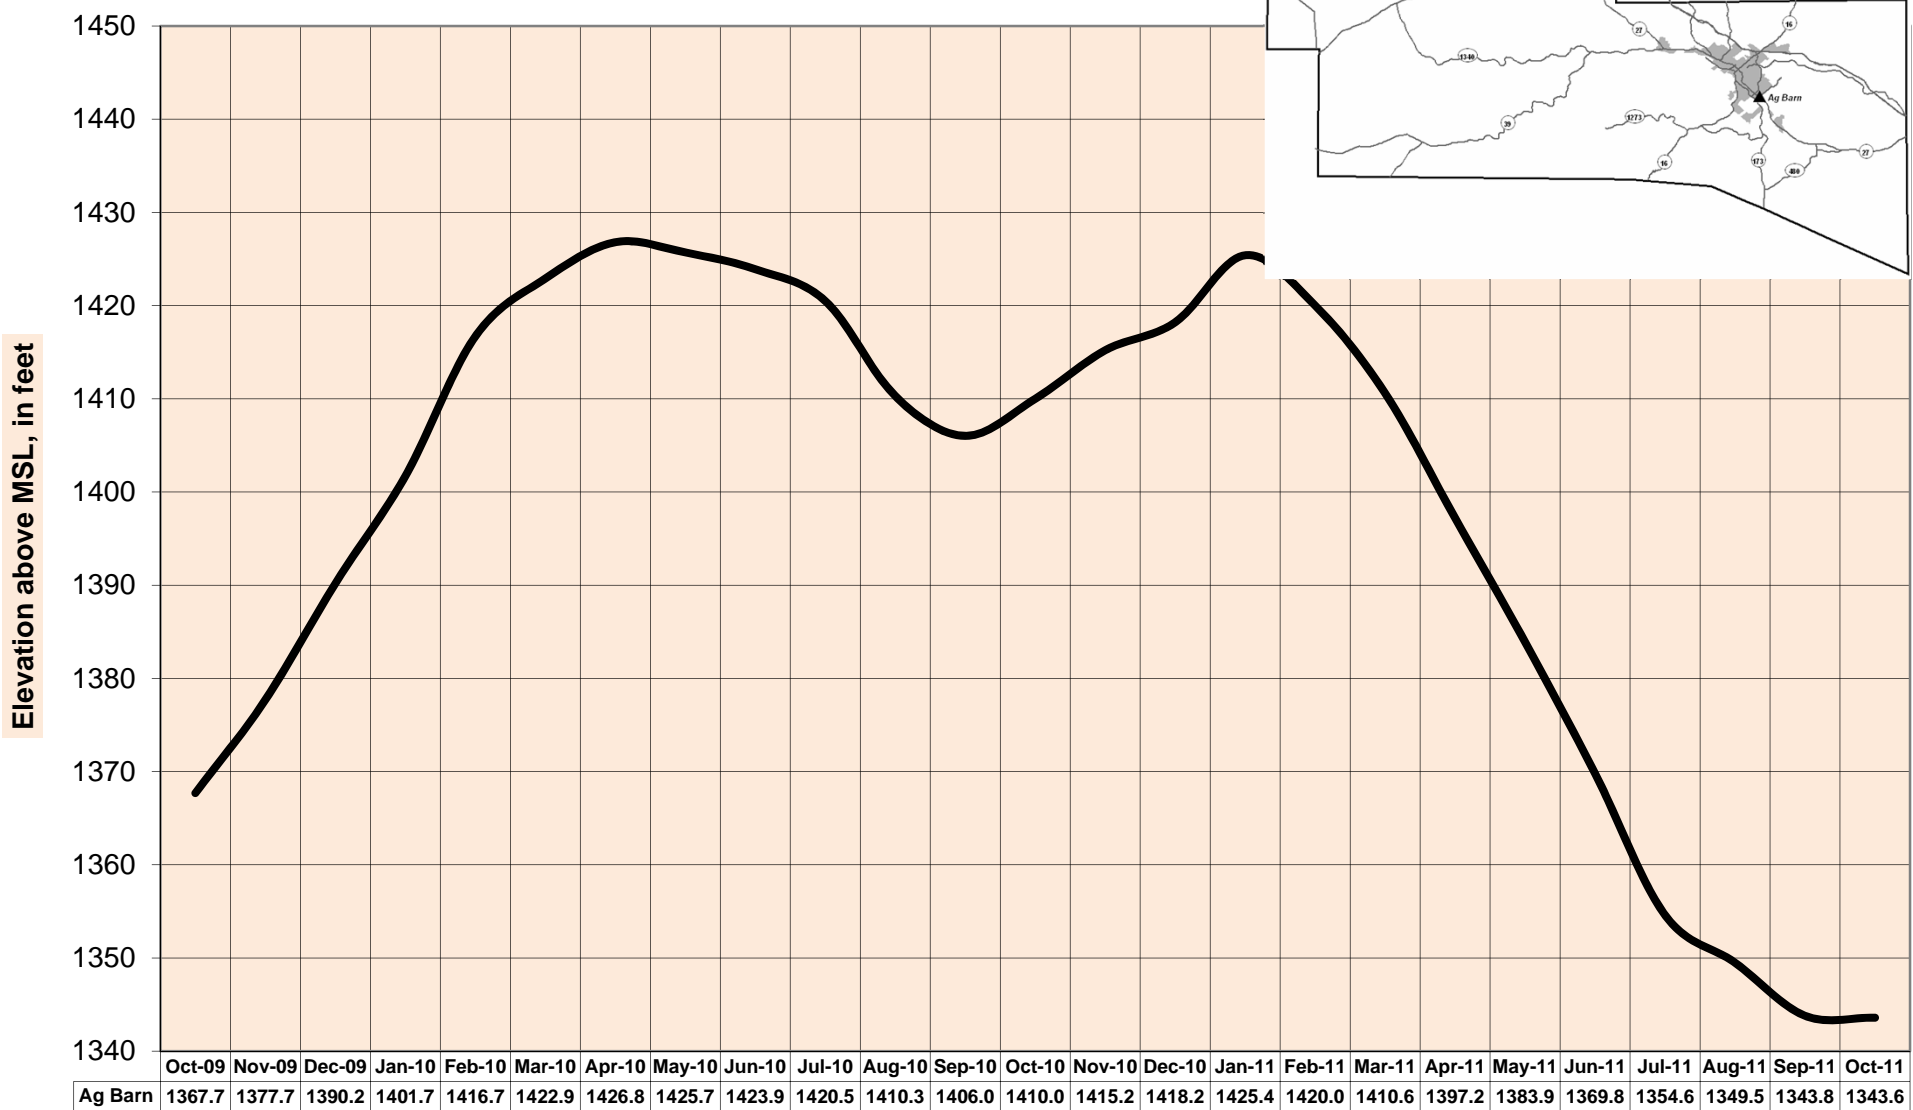

Kerr County Ag Barn State Well # 5664711
 Hensell
 Elevation: 1590 Well Depth: 610

	Oct-09	Nov-09	Dec-09	Jan-10	Feb-10	Mar-10	Apr-10	May-10	Jun-10	Jul-10	Aug-10	Sep-10	Oct-10	Nov-10	Dec-10	Jan-11	Feb-11	Mar-11	Apr-11	May-11	Jun-11	Jul-11	Aug-11	Sep-11	Oct-11
Ag Barn	1367.7	1377.7	1390.2	1401.7	1416.7	1422.9	1426.8	1425.7	1423.9	1420.5	1410.3	1406.0	1410.0	1415.2	1418.2	1425.4	1420.0	1410.6	1397.2	1383.9	1369.8	1354.6	1349.5	1343.8	1343.6