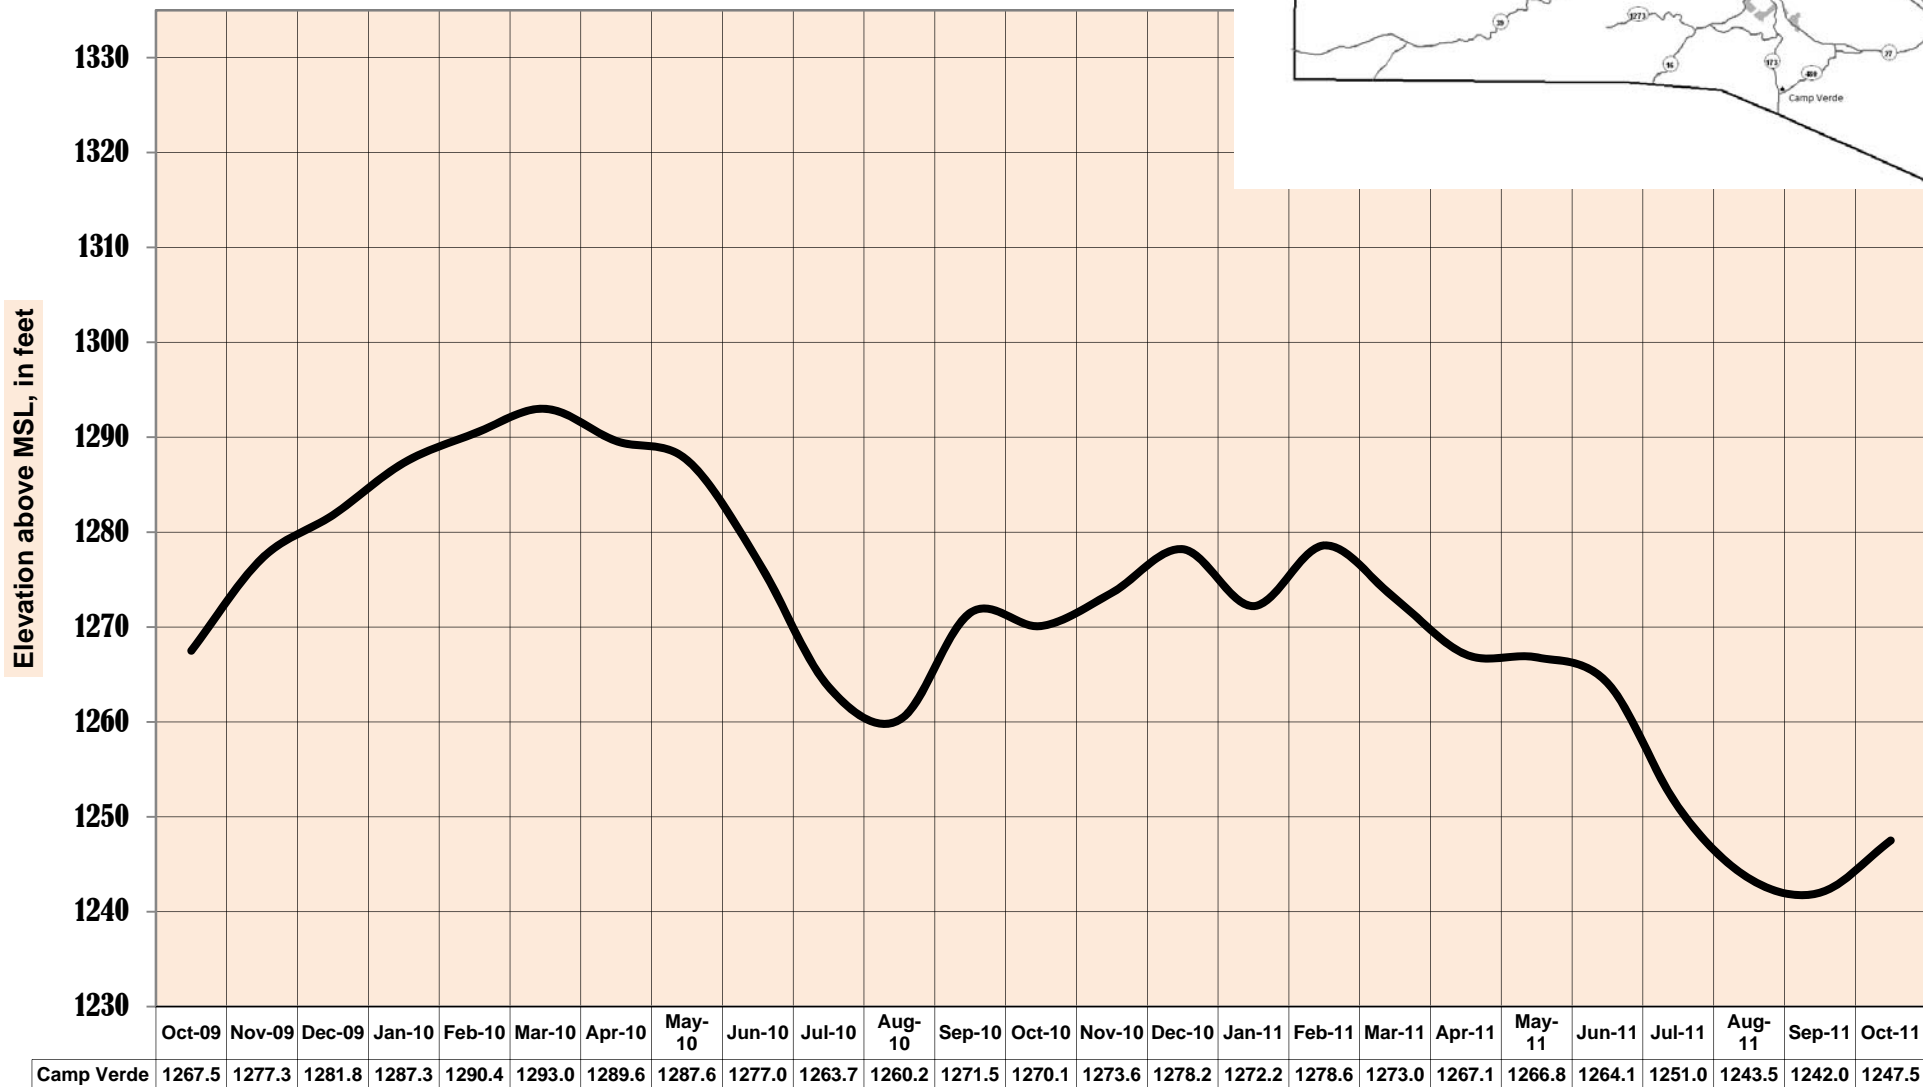

Camp Verde State Well # 6908705
Hosston/Cow Creek
Elevation: 1620 Well Depth: 591

Camp Verde	1267.5	1277.3	1281.8	1287.3	1290.4	1293.0	1289.6	1287.6	1277.0	1263.7	1260.2	1271.5	1270.1	1273.6	1278.2	1272.2	1278.6	1273.0	1267.1	1266.8	1264.1	1251.0	1243.5	1242.0	1247.5
------------	--------	--------	--------	--------	--------	--------	--------	--------	--------	--------	--------	--------	--------	--------	--------	--------	--------	--------	--------	--------	--------	--------	--------	--------	--------