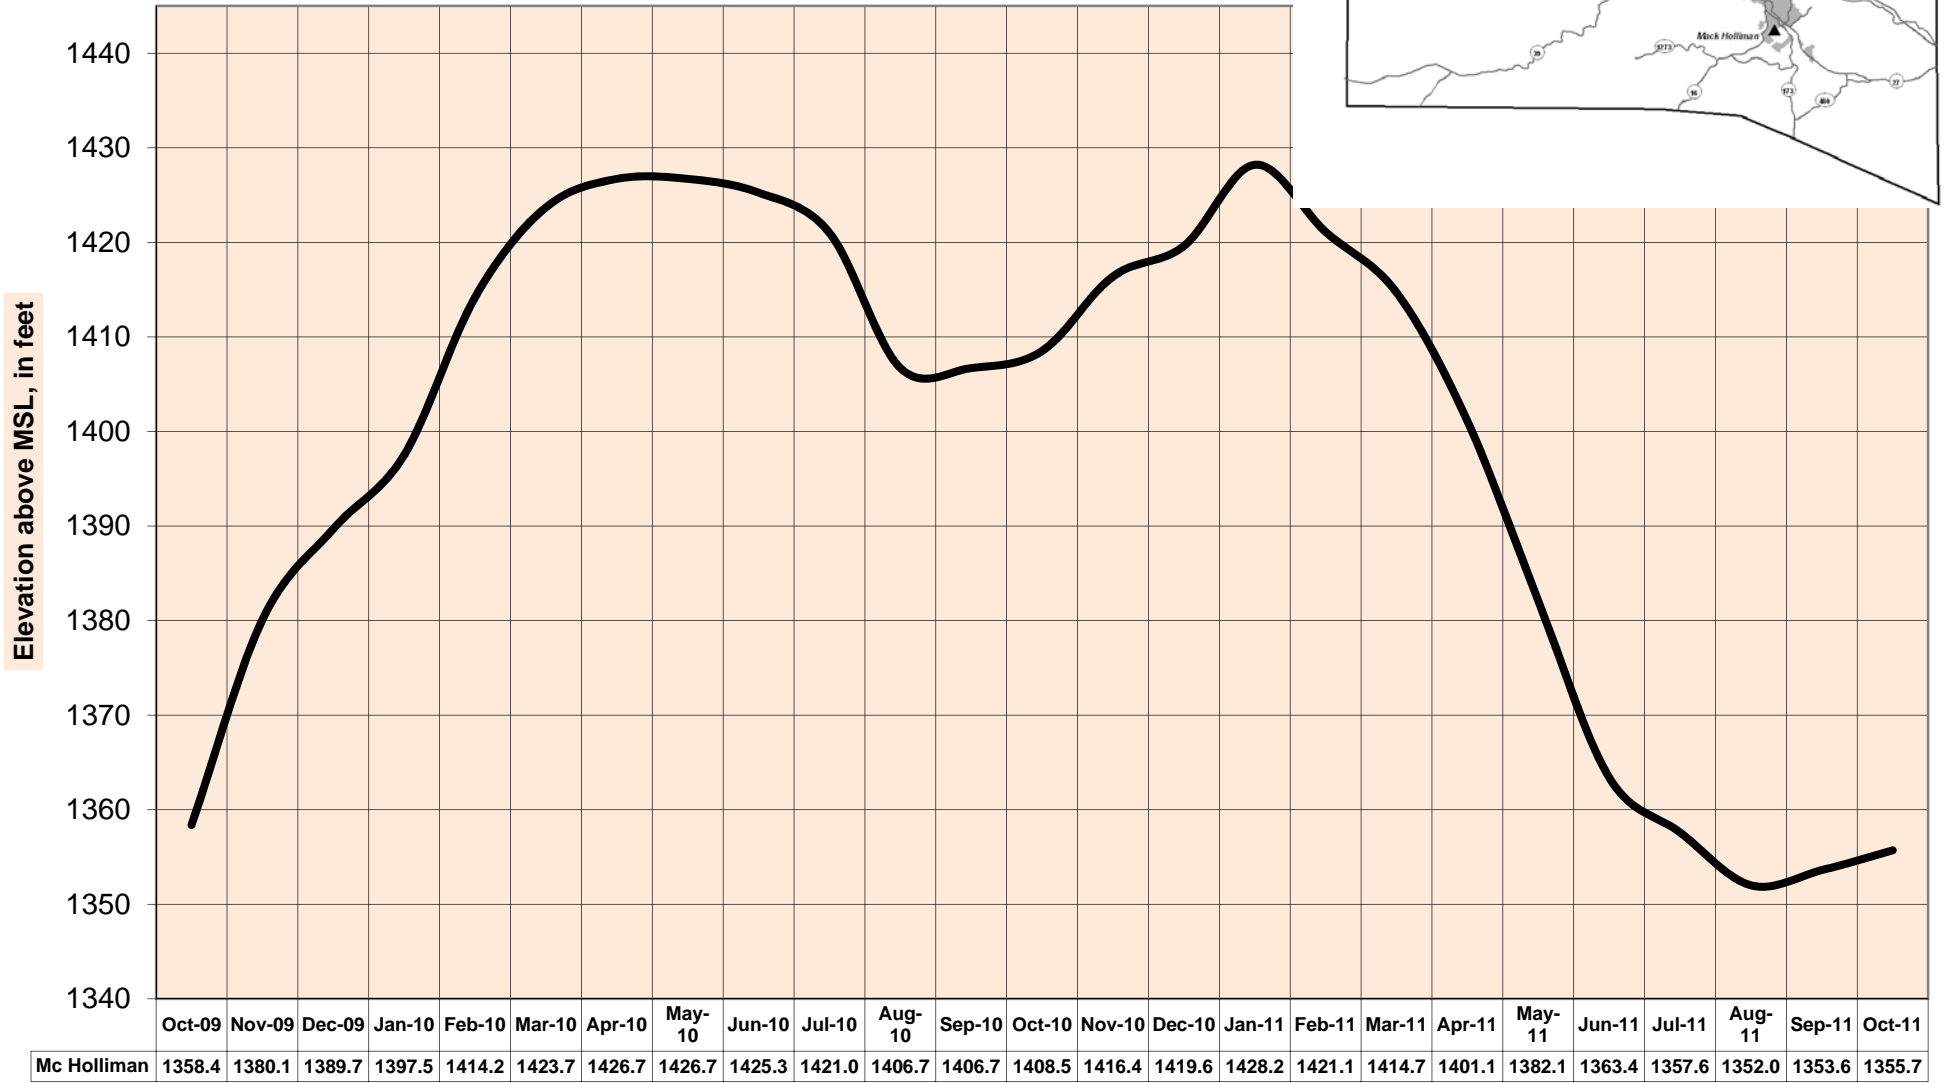

Mack Holliman State Well # 5663922
Hosston
Elevation: 1692 Well Depth: 608

Mc Holliman	1358.4	1380.1	1389.7	1397.5	1414.2	1423.7	1426.7	1426.7	1425.3	1421.0	1406.7	1406.7	1408.5	1416.4	1419.6	1428.2	1421.1	1414.7	1401.1	1382.1	1363.4	1357.6	1352.0	1353.6	1355.7
-------------	--------	--------	--------	--------	--------	--------	--------	--------	--------	--------	--------	--------	--------	--------	--------	--------	--------	--------	--------	--------	--------	--------	--------	--------	--------